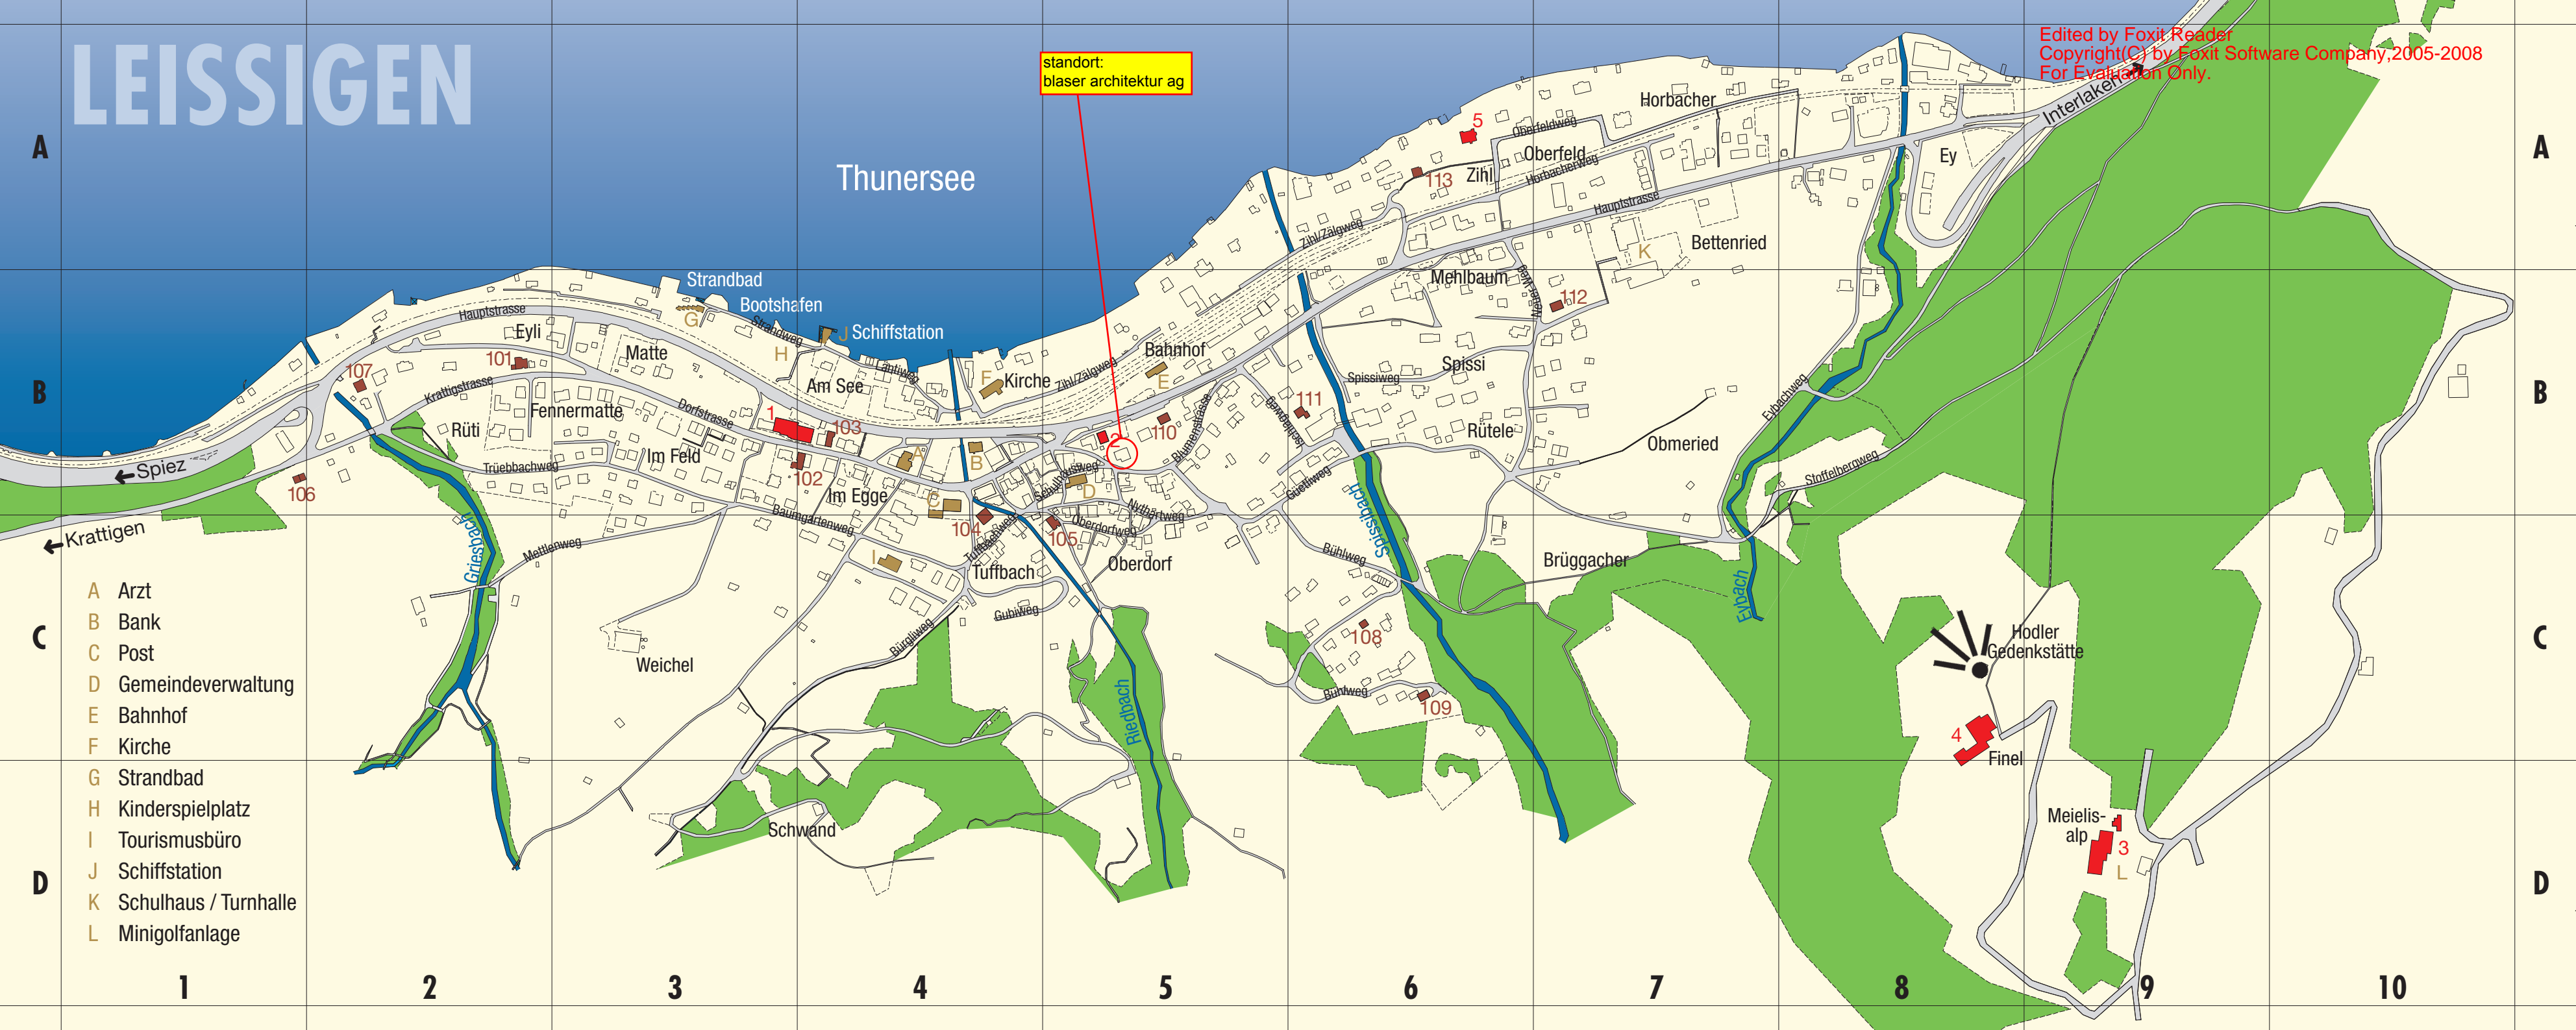

LEISSIGEN

Edited by Foxit Reader
Copyright (C) by Foxit Software Company, 2005-2008
For Evaluation Only.

standort:
blaser architektur ag

A

B

C

D

A

B

C

D

1

2

3

4

5

6

7

8

9

10

- A Arzt
- B Bank
- C Post
- D Gemeindeverwaltung
- E Bahnhof
- F Kirche
- G Strandbad
- H Kinderspielplatz
- I Tourismusbüro
- J Schiffstation
- K Schulhaus / Turnhalle
- L Minigolfanlage

Thunersee

← Spiez
← Krattigen

Hodler
Gedenkstätte

4
Finel

3
Meielis-
alp

Strandbad
Bootshafen
Schiffstation

Bahnhof

Mehlbaum

Horbacher

Ey

Bettenried

Eyli

Matte

Am See

Kirche

Rüti

Fennermatte

Im Feld

Im Egge

Tuffbach

Oberdorf

108

109

Brüggacher

Obmeried

Eybäch

3
L

106

107

101

102

103

104

105

110

111

112

113

5

4

3